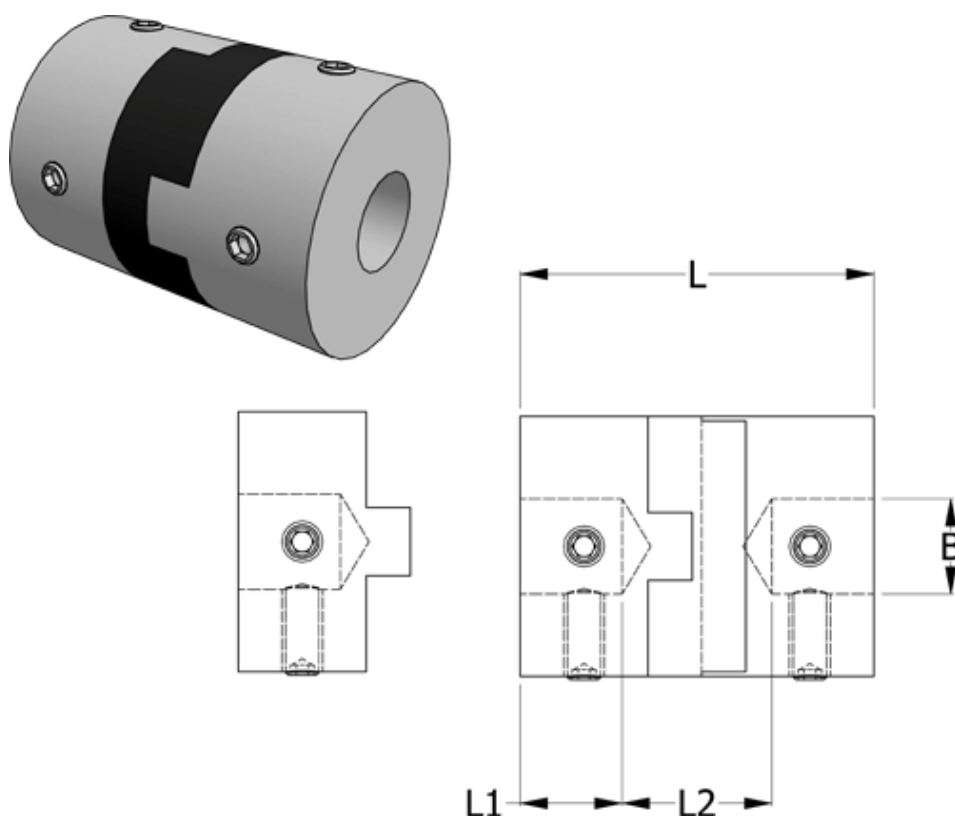

Varenummer: 33212323335
Beskrivelse: Oldham koblingsnav 232.33.35 ALU
med pinolskrue, boring 12 mm

Mål

B1 = 12
D = 33.3
L = 42
L1 = 13
L2 = 16

Moment
(Nm) = 9

Note: = Overnævnte varenr. er kun for et koblingsnav. Der går 2 koblingsnav og 1 element til 1 komplet kobling

Skrue = M5